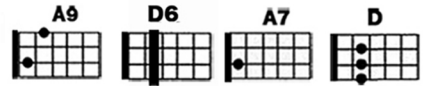

基本ストローク:

メロンの気持ち

Corazon De Melon

使用コード:

intro

A9 D6 A9 D

TAB: 2 0 2 0 2 | 5 2 5 2 | 2 0 2 0 2 | 5 5 5 5 5

2 2 2 2 2 | 2 2 2 2 2 | 2 2 2 2 2

2 2 2 2 2

コ ラ

A9 D6 A9

ソ ン デ メ ロ ン デ メ ロ ン メ ロ ン メ ロ ン メ ロ ン メ ロ ン コ ラ

D6 A9 D6

ソ ン コ ラ ソ ン デ メ ロ ン デ メ ロ ン メ ロ ン メ ロ ン メ

A9 D6 A7

ロ ン コ ラ ソ ン ね え ね え

A7 D A7

わ た し は メ ロ ン つ き の は た け
わ た し は メ ロ ン た れ か こ っ そ

D A7 D

の つ ゆ に め れ た あ
り と り に き て よ あ

A7 D A9

お い メ ロ ン コ ラ ソ ン デ メ ロ ン デ メ
ま い メ ロ ン

D6 A9 D6 A9

ロ ン メ ロ ン メ ロ ン メ ロ ン メ ロ ン コ ラ ソ ン コ ラ ソ ン デ メ ロ ン デ メ