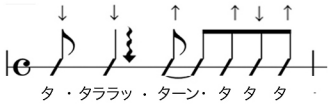

基本ストローク:

メロンの気持ち

Corazon De Melon

使用コード:

intro

A9 D6 A9 D

TAB: 2 0 2 0 2 | 5 2 5 2 | 2 0 2 0 2 | 5 5 5 5 5

2 2 2 2 2 | 2 2 2 2 2 | 2 2 2 2 2