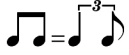

Pearly Shells

真珠貝の歌

- ・ミディアムテンポ(♩=100)のシャッフルリズムで弾きましょう。
- ・ハイポジションの音を弾くときは左指の運指を工夫しましょう。
- ・セーハコードは全弦がしっかり鳴るように弾きましょう。

C

F G7

C C7 F Fm

C G7 C Fm 1. C

G7 Am7 C 弾き上げ